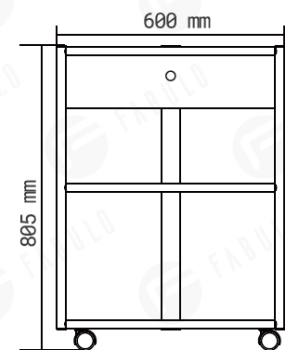

SVX-20379-06