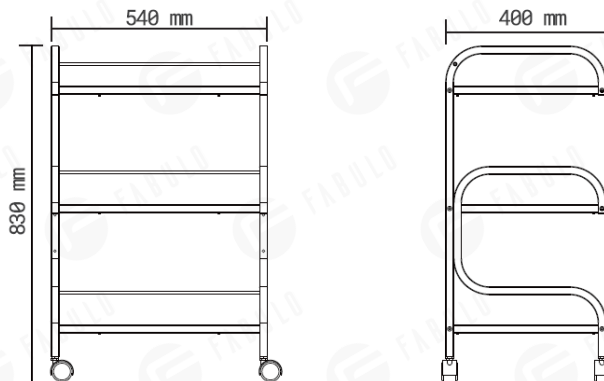

SVX-20377-06