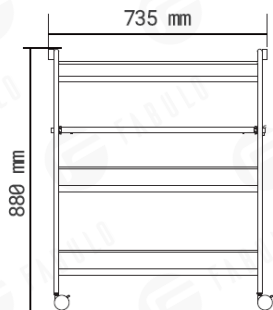

SVX-20381-06