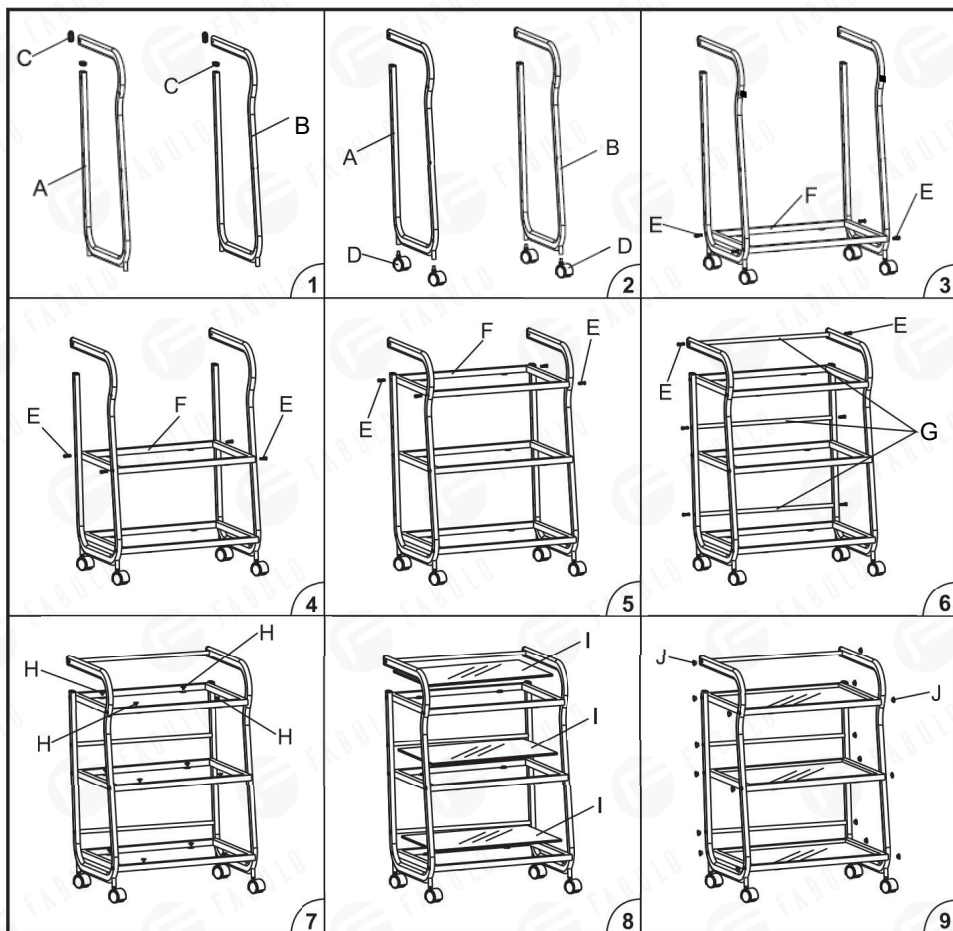

SVX-20376-06 • Postup pri inštalácii