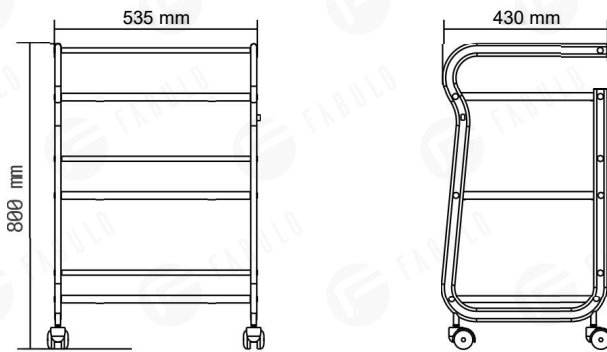

5. Technické Parametre

Menovité zaťaženie zdvíhania	30 kg
Rozmery balenia	77x45.5x15.5 cm (SVX-20376-06) 85x44x14 cm (SVX-20377-06) 88x43x20 cm (SVX-20381-06) 76x45.5x15 cm (SVX-20378-06) 99.5x65.5x17.5 cm (SVX-20379-06)

SVX-20376-06