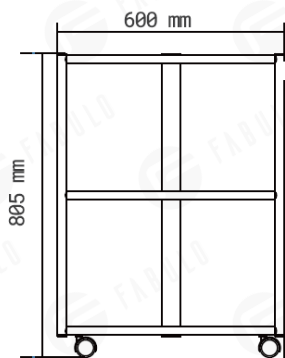

SVX-20378-06