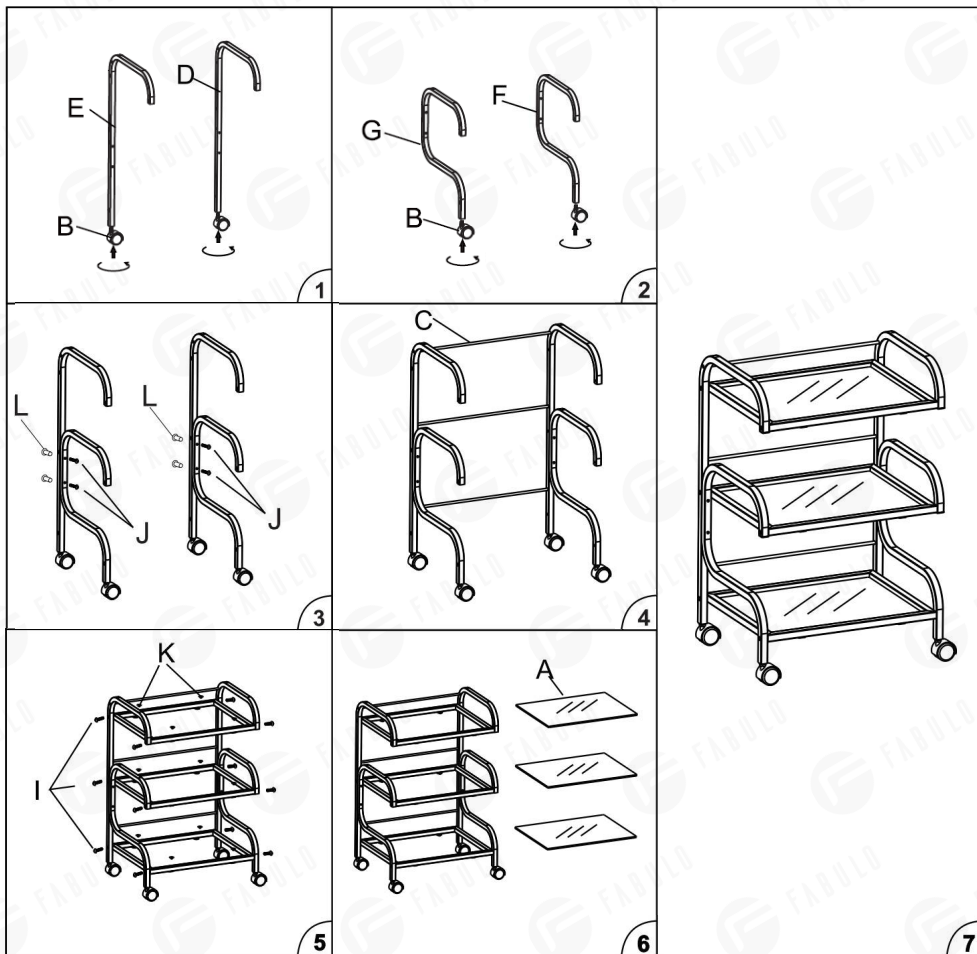

SVX-20377-06 • Postup pri inštalácii