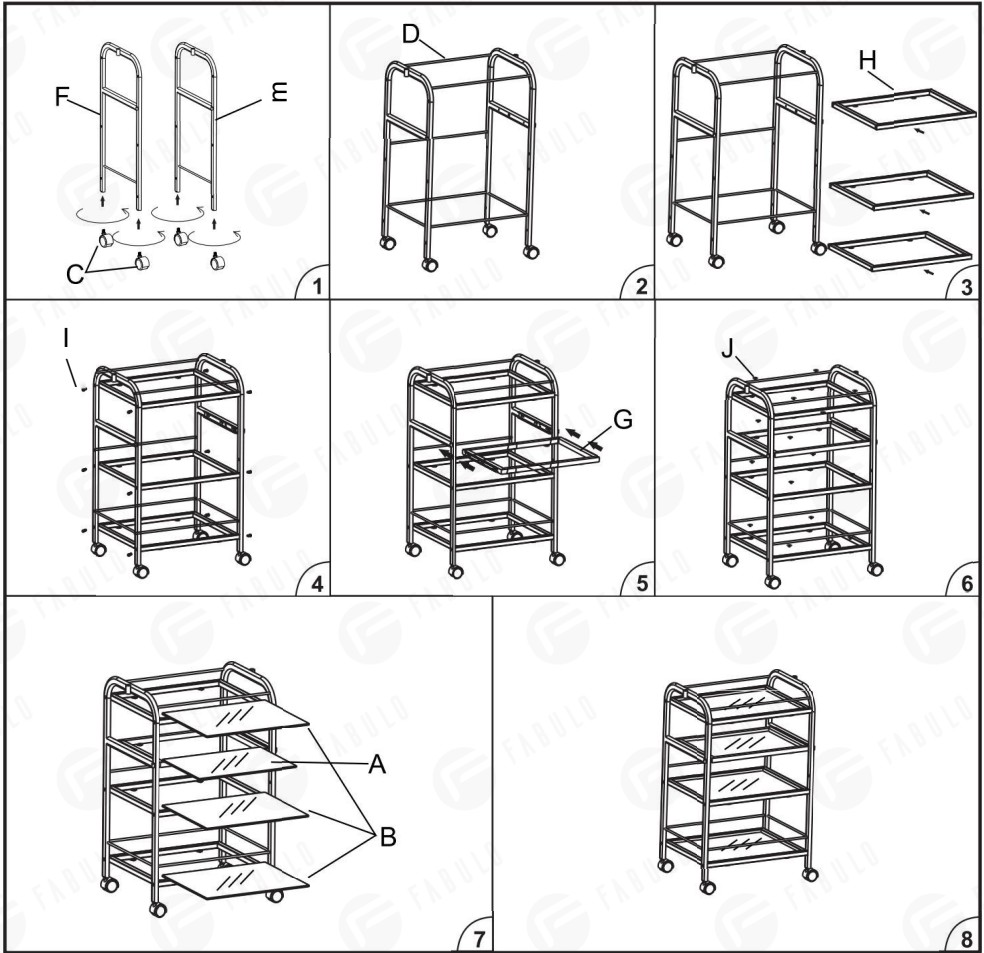

SVX-20376-06 • Postup pri inštalácii

SVX-20377-06 • Komponenty

.	Názov	Ukážka	Množstvo
A	Sklo		3
B	Koliesko		4
C	Okrúhla trubica		3
D	Kovový rám ľavý-1		1
E	Kovový rám pravý-1		1
F	Kovový rám ľavý -2		1
G	Kovový rám pravý -2		1
H	Príslušenstvo-1		3
I	Skrutka (M6X20)		13
J	Skrutka (M6X35)		5
K	Plastový kolík		13
L	Matica (M6x12)		4

SVX-20377-06 • Postup pri inštalácii

SVX-20381-06 • Komponenty

.	Meno	Ukážka	Množstvo
A	Sklo 604x296		1
B	Sklo 624x356		3
C	Kolesko		4
D	Okrúhla trubica		5
E	Kovový rám ľavý -1		1
F	Kovový rám pravý-1		1
G	Príslušenstvo-1 648x340		1
H	Príslušenstvo-1 668x400		3
I	Skrutka (M6x20)		1
J	Plastový kolík		16