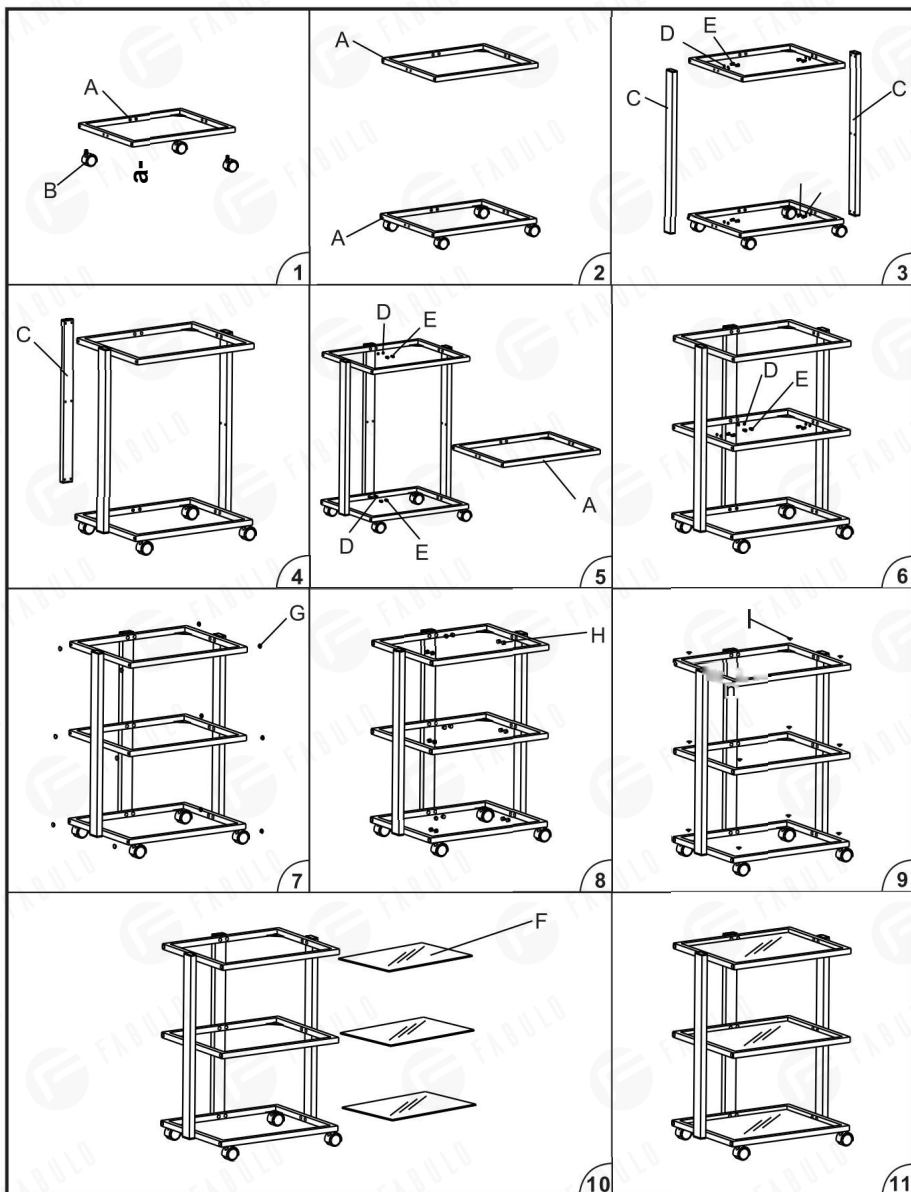

SVX-20378-06 • Postup pri inštalácii