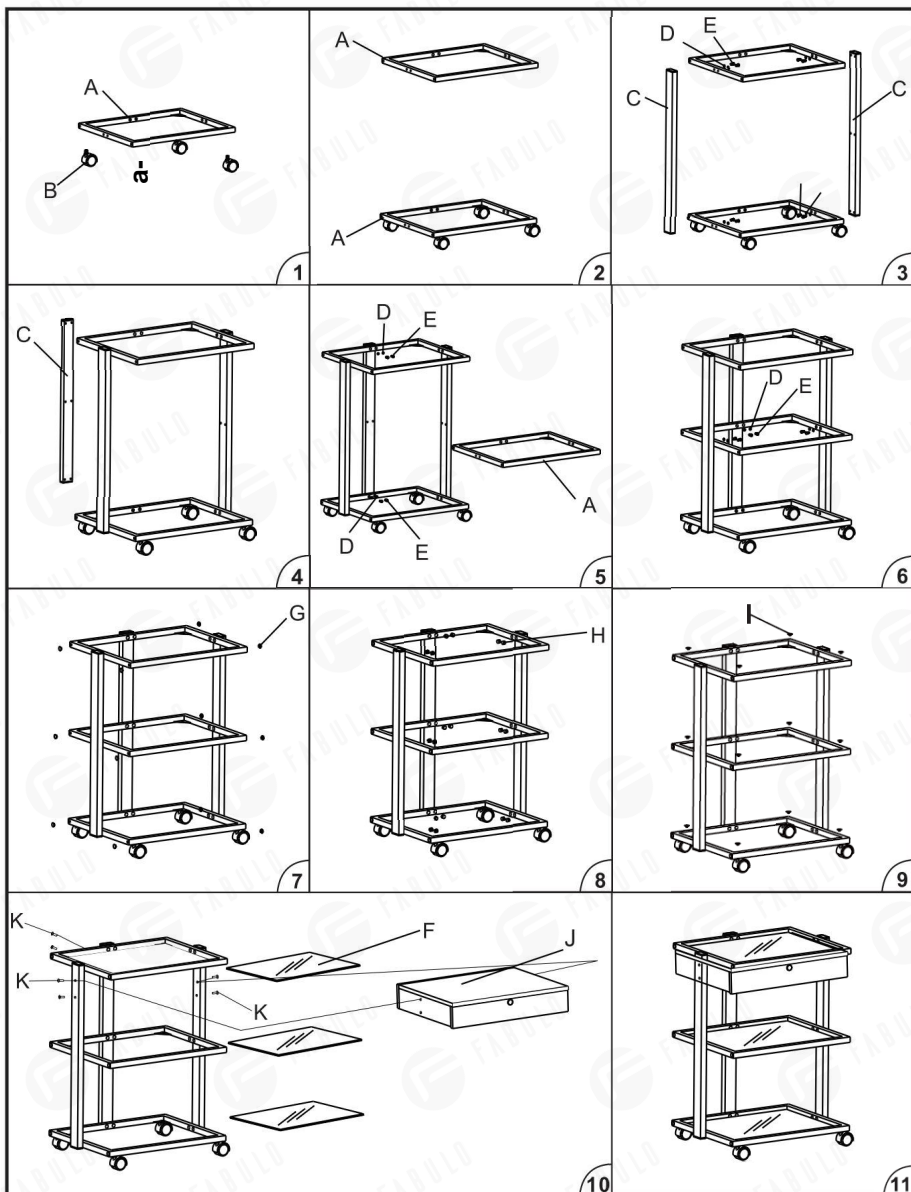

SVX-20379-06 • Postup pri inštalácii