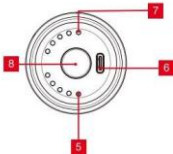

# TECHNICKÉ ÚDAJE

---

1 Masážny nástavec

2 Hliníkový rám

3 Kožený krúžok

4 Logo Hi5

5 Indikátor rýchlosti vibrácií

6 Nabíjací port USB-C